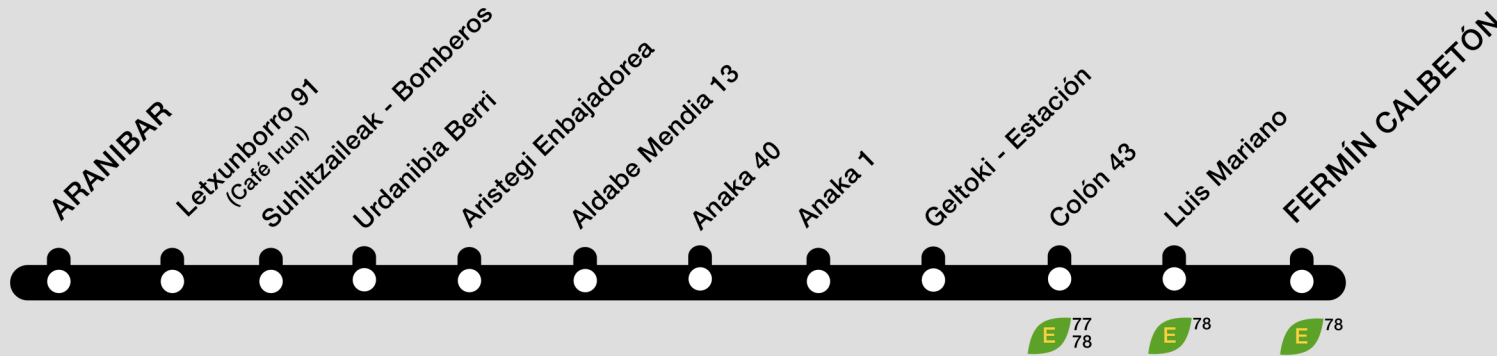

Gautxori: Ventas

Loturak
Correspondencias

- E Kialdebus
- Metro Donostialdea
- Renfe

Irteerak Fermín Calbetonetik | Salidas de Fermín Calbetón

Larunbatetan eta jai-egun bezperak
Sábados y vísperas de festivos

23h	0h	1h	2h	3h	4h	5h	6h
'30	'30	'30	'30	'30	'30	'30	'30