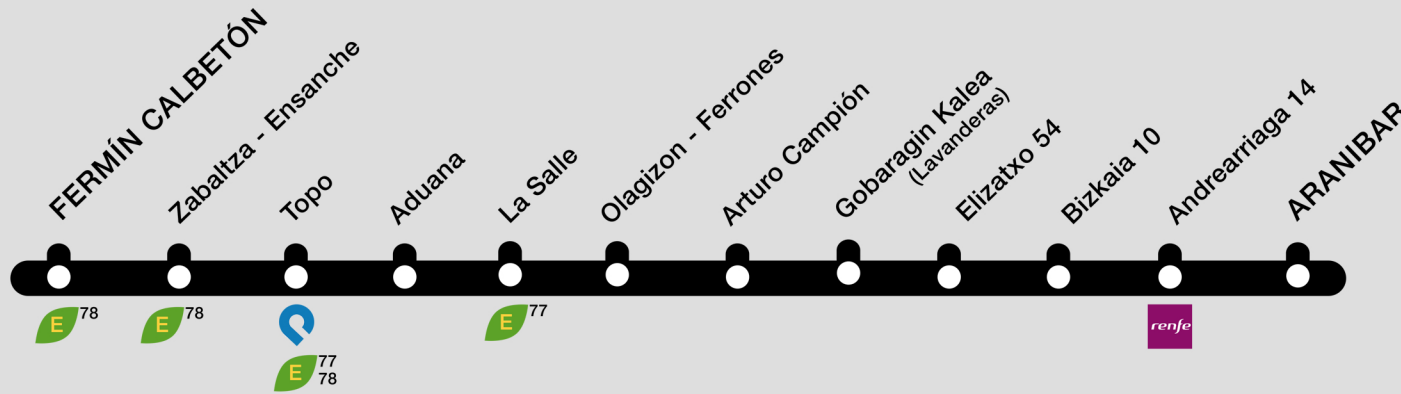

Gautxori: Ventas

Loturak
Correspondencias

- E Kialdebus
- Metro Donostialdea
- Renfe

Irteerak Fermín Calbetonetik | Salidas de Fermín Calbetón

Larunbatetan eta jai-egun bezperak
Sábados y vísperas de festivos

23h	0h	1h	2h	3h	4h	5h	6h
'30	'30	'30	'30	'30	'30	'30	'30