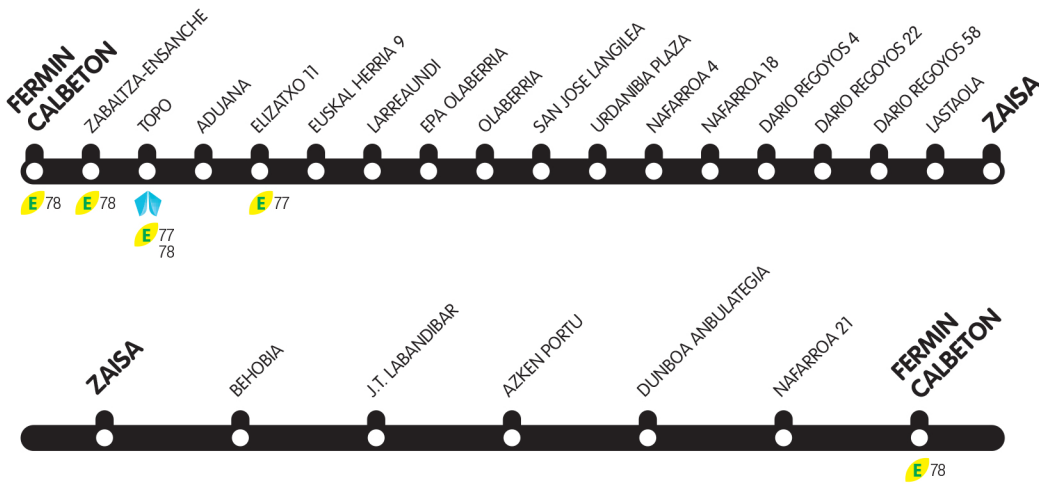

G1

GAUTXORI: BEHOBIA

ESKARIPEKO GELDIALDIA. PARADA A DEMANDA.

Zure sugurtasunagatik, igotzean esan gidariari non jaitsi nahi duzun.
Por tu seguridad, al subir, avisa al conductor dónde quieres bajarte.

LOTURAK CORRESPONDENCIAS

E77 HONDARRIBIA - IRUN - ERRETERIA - PASAIA - SS
(Gaukoa / Nocturno)

E78 HONDARRIBIA - IRUN
(Gaukoa / Nocturno)

METRO DONOSTIALDEA

IRTEERAK SALIDAS | FERMIN CALBETON

Larunbatetan eta jai-egunen bezperan
Sábados y vísperas de festivo

23h '00	24h '00	1h '00	2h '00
3h '00	4h '00	5h '00	6h '00