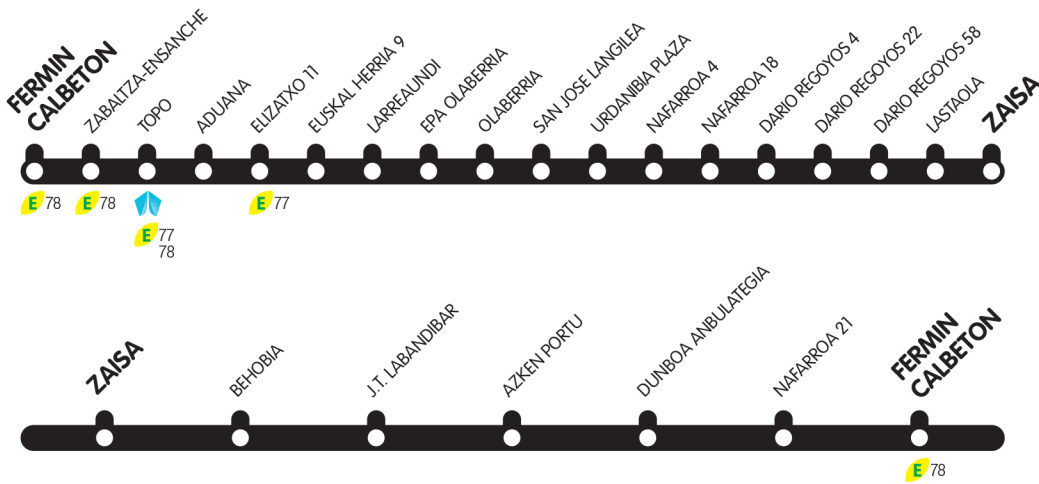

G1

GAUTXORI: BEHOBIA

ESKARIPEKO GELDIALDIA. PARADA A DEMANDA.

Zure sugurtasunagatik, igotzean esan gidariari non jaitsi nahi duzun.
Por tu seguridad, al subir, avisa al conductor dónde quieres bajarte.

LOTURAK CORRESPONDENCIAS

- E77** HONDARRIBIA - IRUN - ERRETERIA - PASAIA - SS (Gaukoa / Nocturno)
- E78** HONDARRIBIA - IRUN (Gaukoa / Nocturno)
- METRO DONOSTIALDEA**

IRTEERAK SALIDAS | FERMIN CALBETON

Larunbatetan eta jai-egunen bezperan
Sábados y vísperas de festivo

| | | | |
|------------|------------|-----------|-----------|
| 23h '00 | 24h '00 | 1h '00 | 2h '00 |
| 3h '00 | 4h '00 | 5h '00 | 6h '00 |