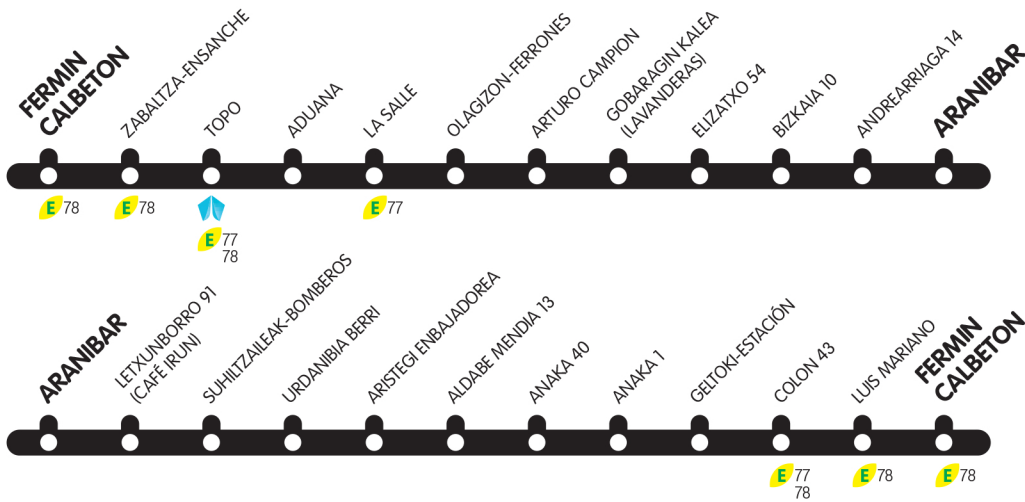

G2

GAUTXORI: VENTAS

ESKARIPEKO GELDIALDIA. PARADA A DEMANDA.

Zure sugurtasunagatik, igotzean esan gidariari non jaitsi nahi duzun.
Por tu seguridad, al subir, avisa al conductor dónde quieres bajarte.

LOTURAK CORRESPONDENCIAS

E77 HONDARRIBIA - IRUN - ERRETERIA - PASAIA - SS
(Gaukoa / Nocturno)

E78 HONDARRIBIA - IRUN
(Gaukoa / Nocturno)

METRO DONOSTIALDEA

IRTEERAK SALIDAS | FERMIN CALBETON

Larunbatetan eta jai-egunen bezperan
Sábados y vísperas de festivo

23h '30	24h '30	1h '30	2h '30
3h '30	4h '30	5h '30	6h '30