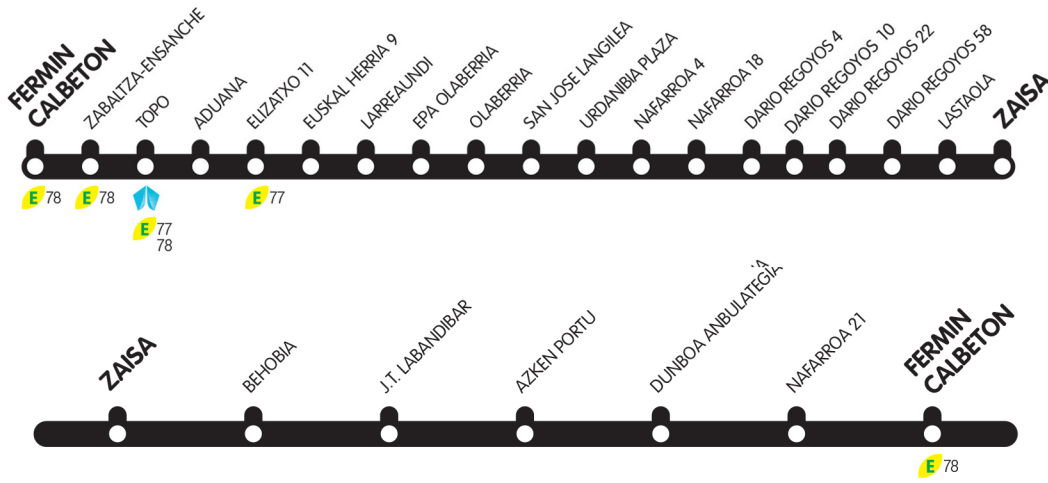

G1

GAUTXORI: BEHOBIA

LOTURAK CORRESPONDENCIAS

E77 HONDARRIBIA - IRUN - ERRETERIA - PASAIA - SS
(Gaukoa / Nocturno)

E78 HONDARRIBIA - IRUN
(Gaukoa / Nocturno)

METRO DONOSTIALDEA

IRTEERAK SALIDAS | FERMIN CALBETON

Larunbatetan eta jai-egunen bezperan
Sábados y vísperas de festivo

23h '00	24h '00	1h '00	2h '00
3h '00	4h '00	5h '00	6h '00

ESKARIPEKO GELDIALDIA. PARADA A DEMANDA.

Zure sugurtasunagatik, igotzean esan gidariari non jaitsi nahi duzun.
Por tu seguridad, al subir, avisa al conductor dónde quieres bajarte.